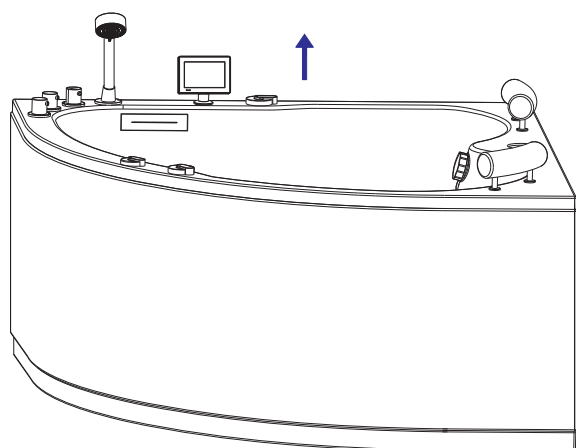

## Grunnmodell

Position	NO	SE	DK	EN
1	Kontrollpanel	Kontrollpanel	Kontrolpanel	Control panel
2	Vannfall	Vattenfall	Vandfald	Waterfall
3	Hånddusj	Handdusch	Håndbruser	Hand shower
4	Funksjonsvelger	Funktionsväljare	Funktionsvælger	Function switch
5	Mengdevelger	Mängdväljare	Mængdevælger	Flow control switch
6	Termostat	Termostat	Termostat	Thermostatic switch
7	Nakkestøtte	Hovedstøtte	Huvudstöd	Pillow
8	Vannregulator	Vatten regulator	Vand regulator	Water diverter
9	Luftregulator	Luftregulator	Luft regulator	Air regulator
10	Turboregulator	Turbo regulator	Turbo regulator	Turbo controller
11	Sensor	Sensor	Sensor	Sensor
12	Stor dyse	Stor dysa	Stor dyse	Large jet
13	Bunndyse luft	Bunn dysa	Bunn dyse	Air bottom jet
14	Medium dyse	Medium dysa	Medium dyse	Medium jet
15	Liten dyse	Liten dysa	Lille dyse	Small jet
16	LED undervannsllys	LED undervattens ljus	LED undervands lys	LED underwater light
17	Avløp	Avlopp	Afløb	Drainer
18	Innsugsrist	Inlopps skydd	Indtags rist	Suction
19	Pneumatisk på/av knapp	Pneumatiska på/av knapp	Pneumatisk på/af knap	Pneumatic on/off switch