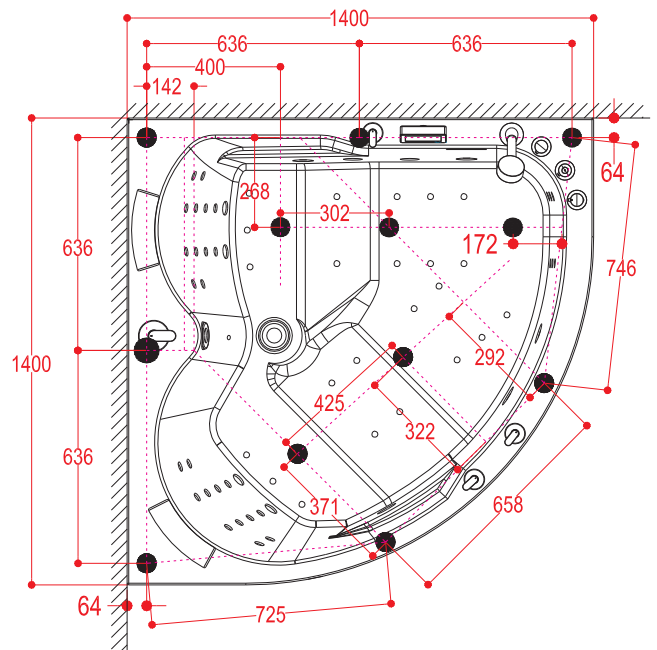

Alle målinger er gitt i millimeter (mm)

Tegninger og størrelser kan variere. Vi tar forbehold om trykkfeil, produksjons toleranse og produktendring.

Alla mätningarna ges i millimeter (mm)

Ritningar och storlekar kan variera. Vi accepterar inget ansvar för fel, tillverkning tolerans och produkt förändring.

Alle målinger er angivet i millimeter (mm)

Tegninger og størrelser kan variere. Vi påtager os intet ansvar for fejl, fremstilling tolerance og produkt ændringer.

All measurements are given in millimeters (mm)