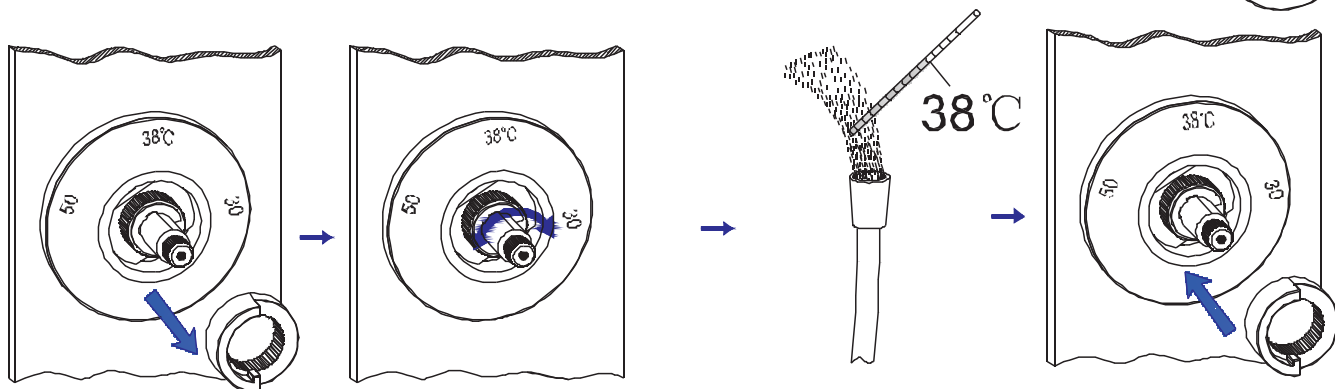

# Teknisk produktinformasjon

NO	SE	DK	EN	
Teknisk data	Tekniska data	Tekniske data	Technical data	
Nettspenning	Spänning	Spænding	Mains voltage	AC220-240V 50Hz
Strømtrekk	Strömforbrukning	Strømtæk	Current draw	13,7A
Effektforbruk	Effektforbrukning	Effektforbrug	Normal rated power	3KW
Dimensjon vannrør	Dimensjon vattenledningar	Dimensjon vandrør	Dimension water pipes	1/2"
Dimensjon avløpsrør	Dimensjon avlopp	Dimensjon afløb	Dimension drainage pipe	40mm
Varmtvann	Varmvatten	Varmt vand	Hot water	Max 80°C
Anbefalt varmtvann	Rekommenderat varmvatten	Anbefalet varmt vand	Recommended hot water	65°C
Driftstrykk	Drifttryck	Driftstryk	Operating pressure	Max 0,8mPa (8bar)
Anbefalt driftstrykk	Rekommenderat driftstrykk	Anbetalet driftstryk	Recommended operating pressure	0,1-0,5 mPa (1-5bar)