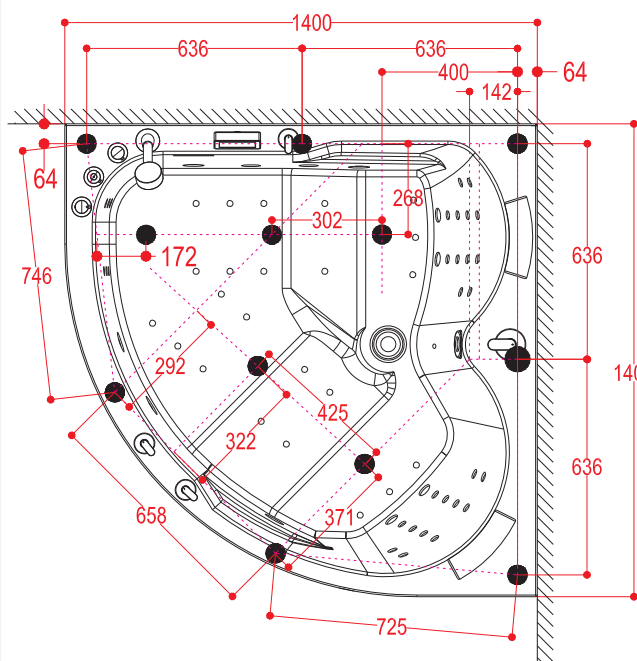

Alle målinger er gitt i millimeter (mm)

Tegninger og størrelser kan variere. Vi tar forbehold om trykkfeil, produksjons toleranse og produktendring.

Alla mätningarna ges i millimeter (mm)

Ritningar och storlekar kan variera. Vi accepterar inget ansvar för fel, tillverkning tolerans och produkt förändring.

Alle målinger er angivet i millimeter (mm)

Tegninger og størrelser kan variere. Vi påtager os intet ansvar for fejl, fremstilling tolerance og produkt ændringer.

All measurements are given in millimeters (mm)

Alle målinger er gitt i millimeter (mm)

Tegninger og størrelser kan variere. Vi tar forbehold om trykkfeil, produksjons tåleranse og produktendring.

Alla mätningarna ges i millimeter (mm)

Ritningar och storlekar kan variera. Vi accepterar inget ansvar för fel, tillverkning tolerans och produkt förändring.