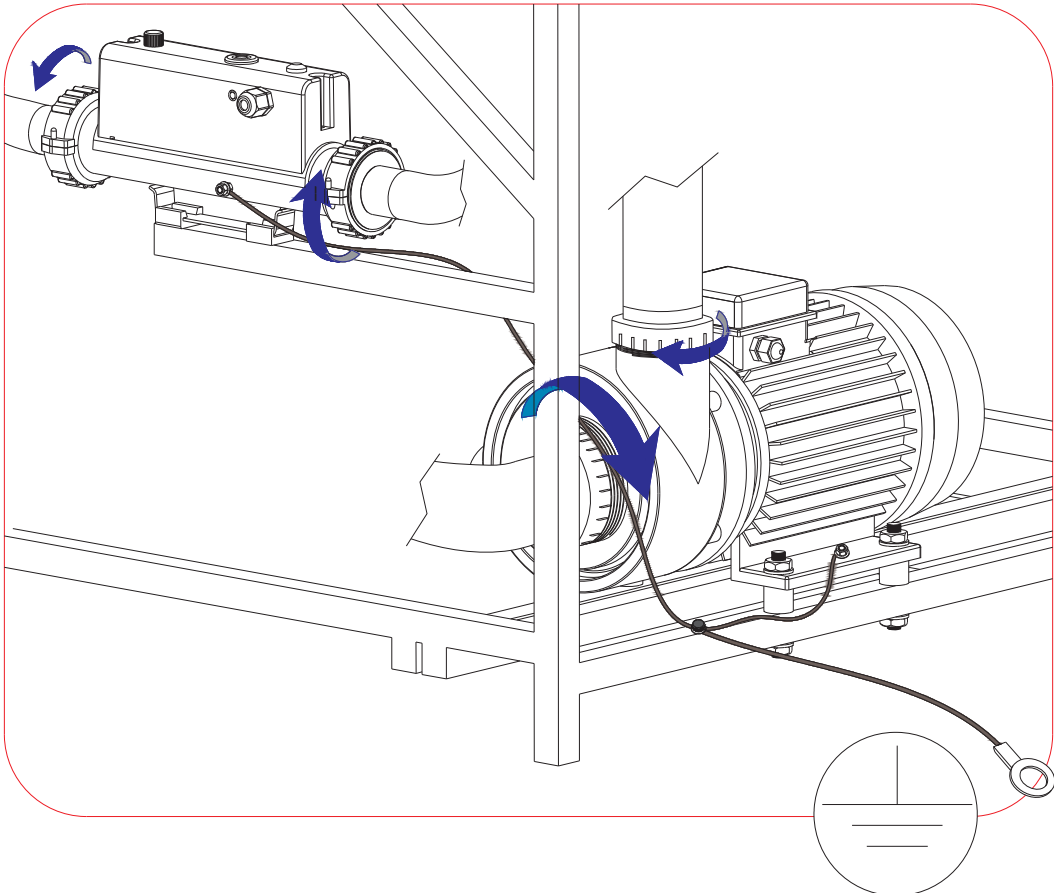

8

Benyttes til potensialutligning, kontakt elektriker. Ref: NEK 400-7-701:2010

9