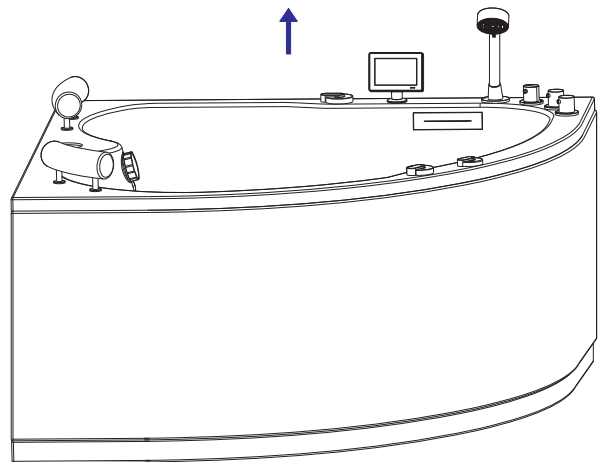

# Grunnmodell

Position	NO	SE	DK	EN
1	Kontrollpanel	Kontrollpanel	Kontrolpanel	Control panel
2	Vannfall	Vattenfall	Vandfald	Waterfall
3	Hånddusj	Handdusch	Håndbruser	Hand shower
4	Funksjonsvelger	Funktionsväljare	Funktionsvælger	Function switch
5	Mengdevelger	Mängdväljare	Mængdevælger	Flow control switch
6	Termostat	Termostat	Termostat	Thermostatic switch
7	Nakkestøtte	Hovedstøtte	Huvudstød	Pillow
8	Vannregulator	Vatten regulator	Vand regulator	Water diverter
9	Luftregulator	Luftregulator	Luft regulator	Air regulator
10	Turboregulator	Turbo regulator	Turbo regulator	Turbo controller
11	Sensor	Sensor	Sensor	Sensor
12	Stor dyse	Stor dysa	Stor dyse	Large jet
13	Bunndyse luft	Bunn dysa	Bunn dyse	Air bottom jet
14	Medium dyse	Medium dysa	Medium dyse	Medium jet
15	Liten dyse	Liten dysa	Lille dyse	Small jet
16	LED undervannsllys	LED undervattens ljus	LED undervands lys	LED underwater light
17	Avløp	Avlopp	Afløb	Drainer
18	Innsugsrist	Inlopps skydd	Indtags rist	Suction
19	Pneumatisk på/av knapp	Pneumatiska på/av knapp	Pneumatisk på/af knap	Pneumatic on/off switch