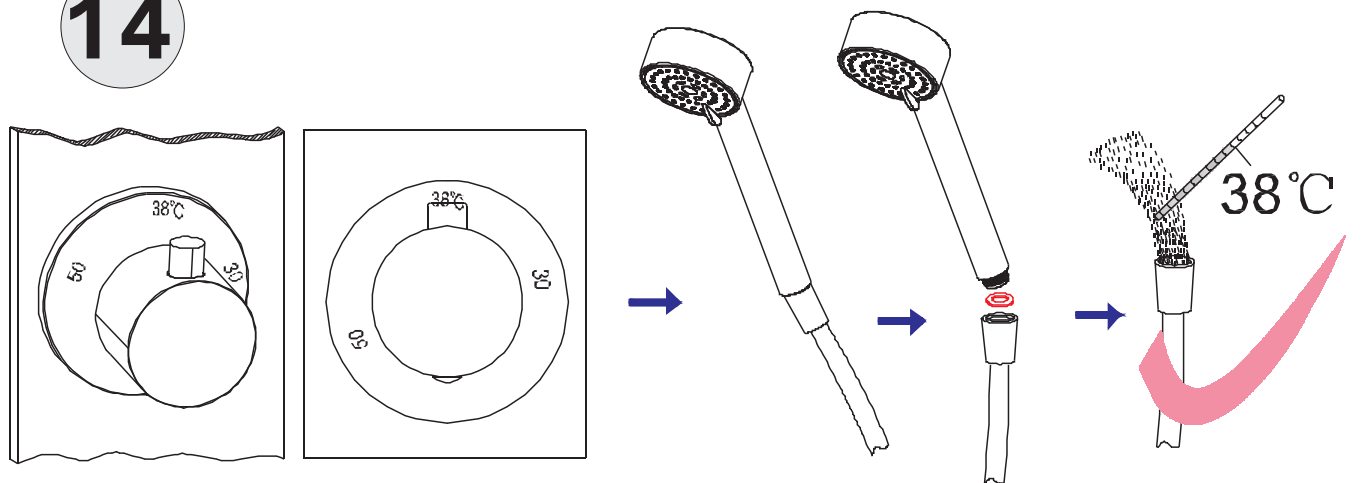

# Teknisk produktinformasjon

NO	SE	DK	EN	
Teknisk data	Tekniska data	Tekniske data	Technical data	
Nettspenning	Spänning	Spænding	Mains voltage	AC220-240V 50Hz
Strømtrekk	Strömforbrukning	Strømtæk	Current draw	13,7A
Effektforbruk	Effektforbrukning	Effektforbrug	Normal rated power	3KW
Dimensjon vannrør	Dimensjon vattenledningar	Dimensjon vandrør	Dimension water pipes	1/2"
Dimensjon avløpsrør	Dimensjon avlopp	Dimensjon afløb	Dimension drainage pipe	40mm
Varmtvann	Varmvatten	Varmt vand	Hot water	Max 80°C
Anbefalt varmtvann	Rekommenderat varmvatten	Anbefalet varmt vand	Recommended hot water	65°C
Driftstrykk	Drifttryck	Driftstryk	Operating pressure	Max 0,8mPa (8bar)
Anbefalt driftstrykk	Rekommenderat driftstrykk	Anbetalet driftstryk	Recommended operating pressure	0,1-0,5 mPa (1-5bar)